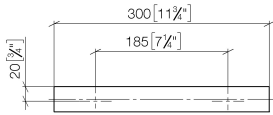

Bath grip - Chrome

MEM

83 030 780

- gauge 185 mm
- width 300mm
- height 35 mm
- 65mm projection

Fits: MEM, CYO

	Chrome	83 030 780-00
	Brushed Platinum	83 030 780-06
	Platinum	83 030 780-08
	Dark Chrome	83 030 780-19
	Brushed Durabronze (23kt Gold)	83 030 780-28
	Brushed Champagne (22kt Gold)	83 030 780-46
	Champagne (22kt Gold)	83 030 780-47
	Brushed Dark Platinum	83 030 780-99

83 030 780

mm [inches]

83 030 780

Parts for other
finishes can be found
here: Brushed
Platinum

Spare parts list

No.	Item Number	Name	Quantity used	Delivery time
1	05 17 20 717 00 90	fixing set	2	2
2	90 31 11 004 00 90	pin	2	2