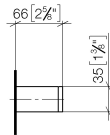

Bath grip - Chrome

MEM

83 030 780

- gauge 185 mm
- width 300mm
- height 35 mm
- 65mm projection

Fits: MEM, CYO

	Chrome	83 030 780-00
	Brushed Platinum	83 030 780-06
	Platinum	83 030 780-08
	Dark Chrome	83 030 780-19
	Brushed Durabronze (23kt Gold)	83 030 780-28
	Brushed Champagne (22kt Gold)	83 030 780-46
	Champagne (22kt Gold)	83 030 780-47
	Brushed Dark Platinum	83 030 780-99

83 030 780

mm [inches]

83 030 780

Parts for other
finishes can be found
here: Brushed
Platinum

Spare parts list

No.	Item Number	Name	Quantity used	Delivery time
1	05 17 20 717 00 90	fixing set	2	2
2	90 31 11 004 00 90	pin	2	2